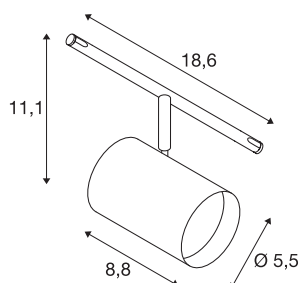

## TENSEO NOBLO

kabelarmatuur voor laagvolt spanningskabelsysteem, 2700K, chroom

Draai- en kantelbare led spot NOBLO voor het TENSEO laagvolt spanningskabelsysteem. De armatuur overtuigt met een slank design en is daardoor ideaal voor moderne lichtconcepten. De armatuur van aluminium is voorzien van een premium ledmodule.

## TECHNISCHE SPECIFICATIES

Art.nr.:	1002696
Primaire nominale spanning	12V ~50Hz mA/V
Lengte	8.8 cm
Breedte	18.6 cm
Hoogte	11.1 cm
Diameter	5.5 cm
Nettogewicht	0.355 kg
Brutogewicht	0.541 kg
IP-code	IP 20
Veiligheidsklasse	III
Montage	Opbouw
Montagebeschrijving	Plafond met accessoires
Wattage	8.5 W
Lumen	450 lm
Lichtkleurtemperatuur	2700 Kelvin
Stralingshoek	36 °
Kleur	chroom
CRI	80
LXXBXX gegevens	L70B50
Levensduur	25000 h
maximale omgevingstemperatuur	35 °C
BIG WHITE pagina	506