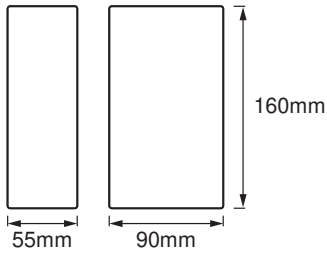

Fotometrische gegevens

Lichtstroom	700 lm
Totale lichtstroom van ingesloten lichtbronnen	1050 lm
Lichtstroom efficiëntie	58 lm/W
Kleurtemperatuur	3000 K
Lichtkleur	Warm White
Kleurweergave-index Ra	≥ 80
Standaardafwijking van kleurproeven	≤ 6 sdc
Flikkerwaarde Pst LM	-
Stroboscoopeffect waarde SVM	-
Fotobiologische veiligheidsgroep EN62778	RG1
Fotobiologische veiligheidsgroep EN62471	RG0
Stralingshoek	100 °
UGR longitudinal	< 22

AFMETINGEN & GEWICHT

Lengte	55,00 mm
Breedte	90,00 mm
Hoogte	160,00 mm
Product gewicht	480,00 g

MATERIALEN & KLEUREN

Kleur van het product	Aluminium
Kleur behuizing	Aluminium
Body materiaal	Aluminium
Materiaal afdekking	Glas
Kwikgehalte	0.0 mg

LOGISTIEKE GEGEVENS

Productcode	Verpakkingseenheid (stuks per verpakking)	Afmetingen (lengte x breedte x hoogte)	Brutogewicht	Volume
4058075205604	Vouwdoos 1	74 mm x 109 mm x 180 mm	493.00 g	1.45 dm ³
4058075205611	Verzenddoos 6	240 mm x 240 mm x 195 mm	3133.00 g	11.23 dm ³