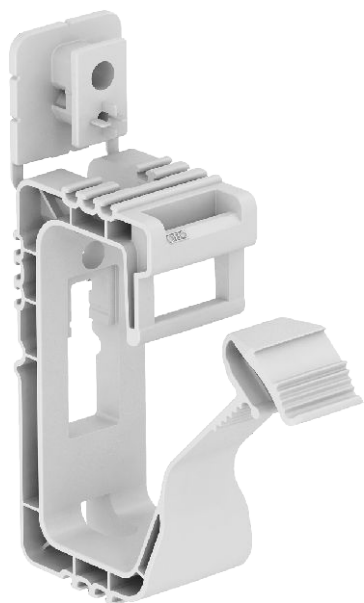

## Grip 20

Art.-Nr. 2205408

Jebkuram lietojumam ar stiprinājuma atverēm 6 mm Ø piemērots aptverošais stiprinājums montāžai pie sienas vai pie griestiem. Pēc spiedienliešanas metodes izgatavoto stiprinājuma elementu var piestiprināt ar iedzenamo dībeli vai pneimatisko naglotāju. Pilnas izvietojšanas gadījumā ir ieteicams ievērot 50 - 60 cm attālumu.

**PP** Polipropilēns

Produkta papildu apraksts 1 Ar multifunkcionālu stiprinājuma elementu.  
Ietilpība:  
2031/ 20 maks. 20 kabeļi NYM 3 x 1,5 mm<sup>2</sup>

### Pamatdati

Art.-Nr.	2205408
Tips	2031 20 SP
Apzīmējums 1	Kabeļu turētājs
Dimensija	20x NYM3x1,5
Krāsa	gaiši pelēks
RAL numurs	7035
Materiāls	Polipropilēns
Materiāla saīsinājums	PP
Mazākā VK vienība (VG)	100,00 gab.
Svars	1,92 kg/100 gab.

# Tehnisko datu lapa

Grip 20

Art.-Nr. 2205408