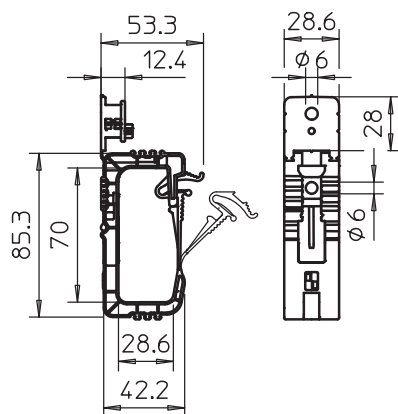

## Grip 20

Art.-Nr. 2205408

Jebkuram lietojumam ar stiprinājuma atverēm 6 mm Ø piemērots aptverošais stiprinājums montāžai pie sienas vai pie griestiem. Pēc spiedienliešanas metodes izgatavoto stiprinājuma elementu var piestiprināt ar iedzenamo dībeli vai pneimatisko naglotāju. Pilnas izvietojšanas gadījumā ir ieteicams ievērot 50 - 60 cm attālumu.

### Pamatdati

Art.-Nr.	2205408
Tips	2031 20 SP
Apzīmējums 1	Kabeļu turētājs
Dimensija	20x NYM3x1,5
Krāsa	gaiši pelēks
RAL numurs	7035
Materiāls	Polipropilēns
Materiāla saīsinājums	PP
Mazākā VK vienība (VG)	100,00 gab.
Svars	1,92 kg/100 gab.

# Tehnisko datu lapa

Grip 20

Art.-Nr. 2205408

## Tehniskie dati

Kabeļu daudzums NYM 3 x 1,5	20,00
Ugunsizturīga izpildījuma variants	<input type="checkbox"/>
Pārraušanas spēks	0,32 kN
Piemērots funkciju nodrošināšanai	<input type="checkbox"/>
Nesatur halogēnus	<input checked="" type="checkbox"/>
Ar dībeli	<input type="checkbox"/>