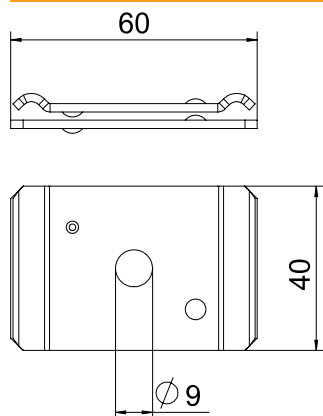

Tehnisko datu lapa

Sietveida renes vidus iekare

Art.-Nr. 6015239

Vidus piekare sietveida renēm ar divdaļīgu konstrukciju.

St	Tērauds
FS	cinkots

Produkta papildus teksta norādījumi

Ievietojot vadus, pievērsiet uzmanību vienmērīgam izvietojumam. Maks. ieteicamais sietveida renes platums ir 200 mm.

Pamatdati

Art.-Nr.	6015239
Tips	GMA M8 FS
Apzīmējums 1	videjais slipums
Apzīmējums 2	paredzēts vītņstienim M8
Dimensija	60x40
Materiāls	Tērauds
Materiāla saīsinājums	St
Virsmas	cinkots
Virsmas atbilstoši DIN	DIN EN 10346
Virsmas saīsinājums	FS
Mazākā VK vienība (VG)	25,00 gab.
Svars	8,30 kg/100 gab.

Tehnisko datu lapa

Sietveida renes vidus iekare

Art.-Nr. 6015239

Tehniskie dati

Garums	65,00 mm
Platums	40,00 mm
Augstums	10,10 mm
Izpildījums	iekārts
Piemērots funkciju nodrošināšanai	<input type="checkbox"/>
Cauruma diametrs	9,00 mm
Regulējams	<input type="checkbox"/>

pieļ. slodze:

Tehnisko datu lapa

Sietveida renes vidus iekare

Art.-Nr. 6015239

Tehniskie dati

pieļ. slodze: