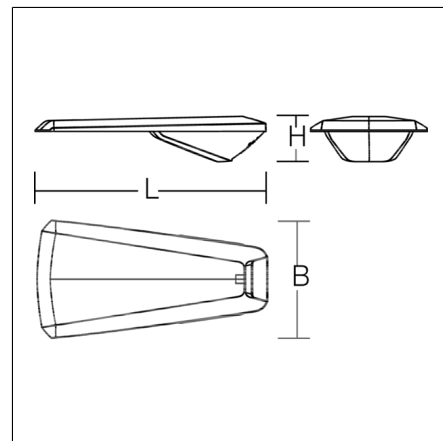

# MINGATA mini

612174.0031.1.76 | Luminaires pour mât

Luminaires pour mât  
4051859366232  
L 530, B 270, H 100

Montage sur mât  
anthracite métallisé (DB703)

Luminaire à monter en saillie ou au sommet d'un mât au design fonctionnel et moderne. Corps en aluminium injecté résistant à la corrosion, traité époxy et résistant au brouillard salin. Tête de mât avec entrée de câble intégrée et vis en acier inoxydable. En standard avec valve à membrane pour prévenir la formation d'eau de condensation. Verre de fermeture en verre de sécurité trempé (ESG) clair. Répartition asymétrique de la lumière. Luminaires pour tête de mât Ø 76 mm (avec réducteur en option également compatible avec la tête de mât Ø 60 mm). Maintenance sans outil / remplacement par le système Eccentric-Lock avec connecteur et Hybrid-Lock-System. Complet, avec câble d'alimentation 4 x 1,0 mm<sup>2</sup>, longueur 8 m.

## Données du produit

Longueur L	530 mm
Largeur B	270 mm
Hauteur H	100 mm
Poids	5.4 kg
Source de lumière	LED
Température de couleur	4000 K
Flux lumineux utile	4000 lm
Puissance du système	28 W
Efficacité lumineuse	143 lm/W
Taux d'éblouissement d'inconfort UGR (4H 8H)	36,1
Angle de rayonnement	76°/48°/76°/2°
Durée de vie	100000 h (L80/B50)
Indice de rendu des couleurs (CRI)	70
Tolérance de couleur	3
Groupe de risque photobiologique selon EN 62471	Groupe de risque 1
Appareillage	Convertisseur dimmable
Contrôle	DALI
Tension	220 - 240 V / 50 Hz, 60 Hz
Luminaires sur sécurité B10A	18
Luminaires sur sécurité B16A	28
Courant d'appel / Temps d'allumage	26 A / 180 µs
CIE Flux Code / CEN Flux Code	41 77 98 100 100
Degré de protection	IP 66
Classe de protection	II
Test au fil incandescent	960 °C
Résistance aux chocs	IK08
Température ambiante	-20 °C ... + 50 °C
Marque de conformité	CE, EAC