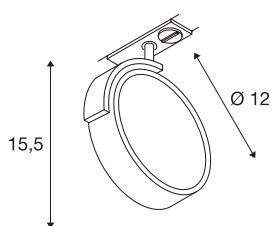

## KALU TRACK

spot voor eenfase hoogspanningsrail, QPAR111, zilvergrijs, inkl.1Phasen-adapter

Draai- en kantelbare spot KALU TRACK met bijbehorende adapter voor het eenfase hoogspanningsrailsysteem. Ontwikkeld als uitbreiding van de populaire KALU serie grijpt van deze railspots de vormgeving de productserie op. Door de ingebouwde GU10-fitting is de spot voor het gebruik met LED plus halogeen ES111 lichtbronnen geschikt. Om aan alle eisen ten aanzien van verlichting te kunnen voldoen, zijn als alternatief uitvoeringen met GX53-fitting en met ingebouwde Philips ledmodules voor het een- en drie-fasensysteem beschikbaar.

## TECHNISCHE SPECIFICATIES

Art.nr.:	143544
Fitting	GU10
Lichtbronnen	QPAR111
Aantal fittingen	1
Inclusief lampen	Geen
Primaire nominale spanning	220-240V ~50/60Hz mA/V
Kantelbereik	90 °
Horizontaal draaibereik	350 °
Hoogte	15.5 cm
Diameter	12 cm
Nettogewicht	0.27 kg
Brutogewicht	0.381 kg
IP-code	IP 20
Veiligheidsklasse	II
Montage	Opbouw
Montagebeschrijving	Plafond,Rail plafond,Wand
Wattage	75 W
Kleur	grijs
BIG WHITE pagina	484