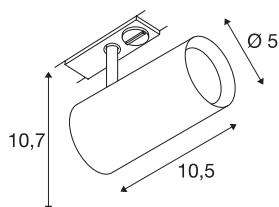

## NOBLO SPOT

wit, 2700K, 36°, incl. 1-fase adapter

Draai- en kantelbare led spot NOBLO met bijbehorende adapter voor het 1-fase hoogvolt spanningsrailsysteem. De lamp overtuigt door zijn slank design en is bijgevolg ideaal voor moderne lichtconcepten. De aluminium lamp is met een premium led-module uitgerust.

## TECHNISCHE SPECIFICATIES

Art.nr.:	1001863
Aantal verschillende lichtopeningen	1
Primaire nominale spanning	220-240V ~50/60Hz mA/V
Secundaire stroom / secundaire spanning	350mA
Lengte	10.5 cm
Hoogte	10.7 cm
Diameter	5 cm
Nettogewicht	0.245 kg
Brutogewicht	0.325 kg
IP-code	IP 20
Veiligheidsklasse	I
Montage	Opbouw
Montagebeschrijving	Rail plafond,Rail wand
Dimbaar	Ja
Dimtechniek	Fase-afsnijding
Wattage	8 W
Lumen	620 lm
Lichtkleurtemperatuur	2700 Kelvin
Stralingshoek	36 °
Kleur	wit
CRI	80
LXXBXX gegevens	L70B50

## Lichtbron

916369	
--------	---

Levensduur	30000 h
minimale omgevingstemperatuur	-20 °C
maximale omgevingstemperatuur	30 °C
BIG WHITE pagina	483