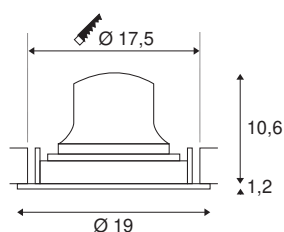

NUMINOS® MOVE DL XL

Indoor led plafondbouwlamp zwart/zwart 2700 K 55° draai- en zwenkbaar

Het NUMINOS verlichtingssysteem van SLV combineert op een perfecte manier functie, design en techniek. Zo kunt u duizend lichtontwerpmogelijkheden met verschillende downlights en spots beleven. Daarbij hoort ook de NUMINOS® MOVE DL XL, die als plafondbouwarmatuur overtuigt door de beste afwerkings- en lichtkwaliteit. Ideaal voor harmonieuze, moderne en ruimtebesparende verlichting die gericht is op objecten of de ruimte. De plafondbouwarmatuur overtuigt met een stroomverbruik van 37,4 Watt, een lichtintensiteit van 3300 lumen, een kleurtemperatuur van 2700 Kelvin en de hoge kleurweergave-index van meer dan 90. De eenvoudige installatie is daarna niet meer dan een formaliteit. Wanneer kiest u voor NUMINOS van SLV: de modulaire diversiteit wacht op u?

TECHNISCHE SPECIFICATIES

Art.nr.:	1003703
Aantal verschillende lichtopeningen	1
Secundaire stroom / secundaire spanning	1050mA
Hoogte	11.8 cm
Diameter	19 cm
Inbouwdiameter	17.5 cm
Inbouwdiepte	13 cm
Nettogewicht	0.7 kg
Brutogewicht	0.89 kg
IP-code	IP 20
Veiligheidsklasse	III
Slagvastheidsklasse	IK02
Slagvastheid	0,2 Joule
Montage	Inbouw
Montagebeschrijving	Plafond
Wattage	37.4 W
Lumen	3300 lm
Lichtkleurtemperatuur	2700 Kelvin
Stralingshoek	55 °
Kleur	zwart
CRI	90
UGR ≤	22