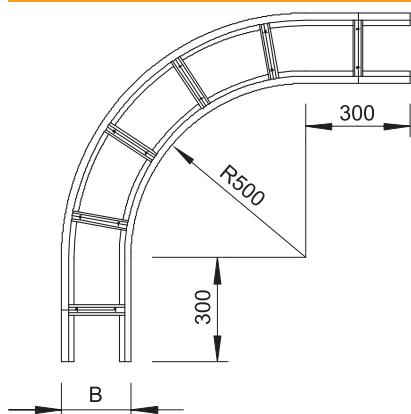

# Tehnisko datu lapa

90° līkums 110

Art.-Nr. 6312454

**OBO**  
BETTERMANN

Horizontāls 90° līkums visām gara laiduma kabelu trespēm ar malas augstumu 110 mm.

<b>St</b>	Tērauds
<b>FT</b>	karsti cinkots

Produkta papildus teksta norādījumi

Papildu stabilitātes nodrošināšanai fasondetaļu pusē ir jāparedz papildu balstelementi.

## Pamatdati

Art.-Nr.	6312454
Tips	WLB 90 114 FT
Apzīmējums 1	90° pagrieziens
Apzīmējums 2	priekš kabelu trespes 110
Dimensija	110x400
Materiāls	Tērauds
Materiāla saīsinājums	St
Virsmas	karsti cinkots
Virsmas atbilstoši DIN	DIN EN ISO 1461
Virsmas saīsinājums	FT
Mazākā VK vienība (VG)	1,00 gab.
Svars	1.107,30 kg/100 gab.

## Tehniskie dati

Platums	400,00 mm
Malas augstums	110,00 mm
Izmērs B	400,00 mm
Izmērs R	500,00 mm
Līkums (leņķis)	90°
Spraišņu izpildījums	Necaurumots profils
Piemērots funkciju nodrošināšanai	<input type="checkbox"/>
Metāla biezums	2,00 mm
Virziena maiņa	horizontāls
Nerūsējošs tērauds, kodināts	<input type="checkbox"/>
Sānu caurumi	<input type="checkbox"/>
Gara laiduma izpildījums	<input checked="" type="checkbox"/>