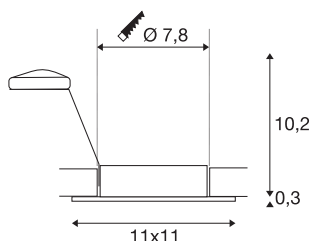

## NEW TRIA XL

inbouwarmatuur, QPAR51, rechthoekig, mat zwart, max. 50 W, incl. spiraalveerklemmen

Deze hoogspanningsversie van onze populaire NEW TRIA inbouwarmatuurserie heeft een extra groot afdekpaneel, waardoor kleine snijfouten beter afgedekt worden. Deze is verkrijgbaar in de behuizingskleuren mat wit, mat zwart en geborsteld aluminium en met rond en rechthoekig afdekpaneel. Het royaal gekozen draai- en kantelbereik van de inbouwspot staat borg voor de individuele afstelling van de lichtbundel, ongeacht of u voor de toepassing van halogen- of led retrofitlampen kiest. De montage vindt plaats met in de fabriek ingebouwde spiraalveerklemmen. De NEW TRIA XL inbouwarmatuur wordt geschikt voor rechtstreekse aansluiting op 230 V wisselspanning geleverd.

## TECHNISCHE SPECIFICATIES

Art.nr.:	113450
Fitting	GU10
Lichtbronnen	QPAR51
Aantal fittingen	1
Inclusief lampen	Geen
Primaire nominale spanning	220-240V ~50/60Hz mA/V
Kantelbereik	30 °
Horizontaal draaibereik	360 °
Lengte	11 cm
Breedte	11 cm
Hoogte	10.5 cm
Inbouwdiameter	7.8 cm
Inbouwdiepte	12 cm
Nettogewicht	0.221 kg
Brutogewicht	0.268 kg
IP-code	IP 20
Veiligheidsklasse	I
Montage	Inbouw
Montagebeschrijving	Plafond
Wattage	50 W
Kleur	zwart
BIG WHITE pagina	351