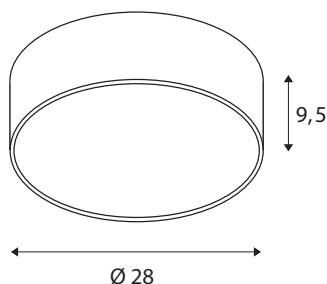

## TECHNISCHE SPECIFICATIES

Art.nr.:	1001894
Primaire nominale spanning	220-240V ~50/60Hz mA/V
Secundaire stroom / secundaire spanning	350mA
Hoogte	9.5 cm
Diameter	28 cm
Nettogewicht	1.542 kg
Brutogewicht	1.927 kg
IP-code	IP 20
Veiligheidsklasse	I
Montage	Opbouw
Montagebeschrijving	Plafond,Wand
Dimbaar	Ja
Dimtechniek	DALI
Wattage	15 W
Lumen	1250 / 1300 lm
Lichtkleurtemperatuur	3000/4000 Kelvin
Stralingshoek	105 °
Kleur	grijs
CRI	80
UGR ≤	25
LXXBXX gegevens	L70B50
Levensduur	25000 h