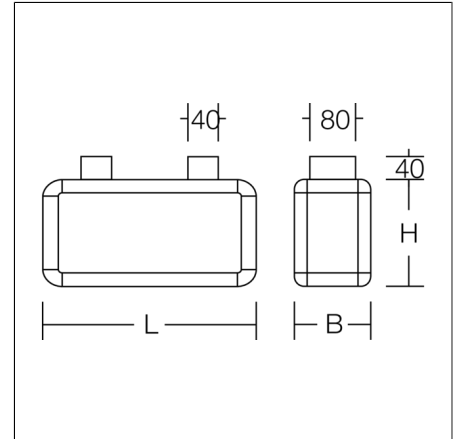

RECHTECK

672710.002.1 | Armatuur voor vluchtwegmarkering

Plafondarmaturen
4051859986393
L 362, B 125, H 192

Plafondmontage (opbouw)
verkeer wit, mat (RAL 9016)

Rechthoekige aanbouwarmatuur in klassiek design. Voor vluchtrouteaanduiding. Behuizing aluminium met hoekverbindingen kunststof. Kunststofschilden opaal met vluchtwegafbeelding eenzijdig/tweezijdig. Converter ingebouwd. Geschikt voor aansluiting op de centrale voedingsystemen. Symboolnummer voor vluchtwegafbeeldingen bij bestelling aangeven!

Productgegevens

Type noodverlichting	Centrale noodvoedingssystem
Bewaking	Circuit
Accu	zonder
Schakelwijze	permanente schakeling
Herkeningsafstand	32 m
Lengte L	362 mm
Breedte B	125 mm
Hoogte H	192 mm
Gewicht	1.97 kg
Lichtbron	LED
Kleurtemperatuur	4000 K
Systeemvermogen, netvoeding	4,2 W
Systeemvermogen, noodvoeding	4,2 W
Kleurweergave-index CRI	70
Fotobiologische veiligheid conform EN 62471	Risicogroep 1
Bedrijfsapparaat	Converter
Controle	on/off
Spanning	220 - 240 V / 0 Hz, 50 Hz
Armatuuren aan zekering B10A	17
Armatuuren aan zekering B16A	27
Armatuuren aan zekering C10A	28
Armatuuren aan zekering C16A	45
Inschakelstroom / Inschakeltijd	27 A / 250 μ s
CIE Flux Code / CEN Flux Code	29 57 81 65 100
Beschermingsgraad	IP 44
Beschermingsklasse	I
Gloeidraadtest	650 °C
Slagvastheid	IK03
Omgevingstemperatuur bij permanente schakeling	-10 °C ... + 40 °C
Omgevingstemperatuur bij stand-byschakeling	-10 °C ... + 40 °C
Conformiteitsmerkteken	CE, EAC