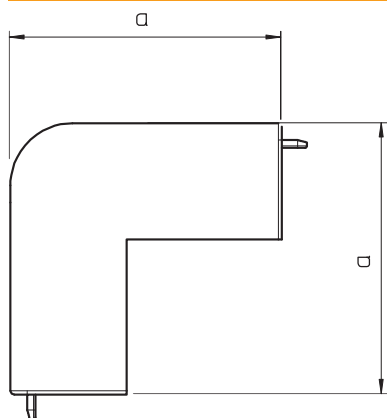

## Ārējais stūris, regulējams

Art.-Nr. 6182534

**OBO**  
BETTERMANN

Ārējais stūris WDK kanālu virziena maiņai.

**PVC** Polivinilhlorīds

Produkta papildu apraksts 1 Fasondetaļas visbiežāk ir izgatavotas kā pārsega fasondetaļas.

### Pamatdati

Art.-Nr.	6182534
Tips	WDK HA40060LGR
Apzīmējums 1	Ārēja stūra vāks
Dimensija	40x60mm
Krāsa	gaiši pelēks
RAL numurs	7035
Materiāls	Polivinilhlorīds
Materiāla saīsinājums	PVC
Mazākā VK vienība (VG)	2,00 gab.
Svars	8,65 kg/100 gab.

### Tehniskie dati

Garums	100,00 mm
Platums	60,00 mm
Augstums	40,00 mm
Izmērs H	60,00 mm
Attālums a	100,00 mm
Izpildījums	Apvalka detaļa
Stiprinājuma veids	uzstiprināms
sarkans; RAL 3000	40 x 60
Piemērots funkciju nodrošināšanai	<input type="checkbox"/>
Nesatur halogēnus	<input type="checkbox"/>
kanāla dziļums	40,00 mm
Aizsargplēve	<input type="checkbox"/>
dzeltens; RAL 1021	<input checked="" type="checkbox"/>
Leņķa diapazons	90,00 - 90,00 °