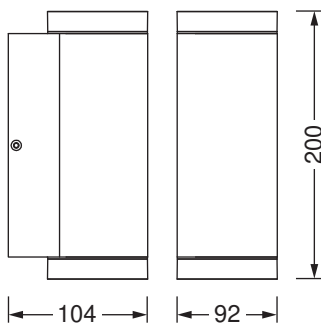

AFMETINGEN & GEWICHT

Lengte	104,00 mm
Breedte	92,00 mm
Hoogte	200,00 mm
Product gewicht	791,00 g

**MATERIALEN & KLEUREN**

Kleur van het product	Donkergrijs
Kleur behuizing	Donkergrijs
Body materiaal	Aluminium
Materiaal afdekking	Glas
Kwikgehalte	0.0 mg

DOWNLOADS

Documenten en certificaten	
	User instruction
	Packaging insert
	Declarations Of Conformity CE

Documenten en certificaten

Declarations Of Conformity UKCA

LOGISTIEKE GEGEVENS

Productcode	Verpakkingseenheid (stuks per verpakking)	Afmetingen (lengte x breedte x hoogte)	Brutogewicht	Volume
4058075554573	Vouwdoos 1	100 mm x 110 mm x 210 mm	867.00 g	2.31 dm ³
4058075554580	Verzenddoos 4	245 mm x 220 mm x 235 mm	3813.00 g	12.67 dm ³