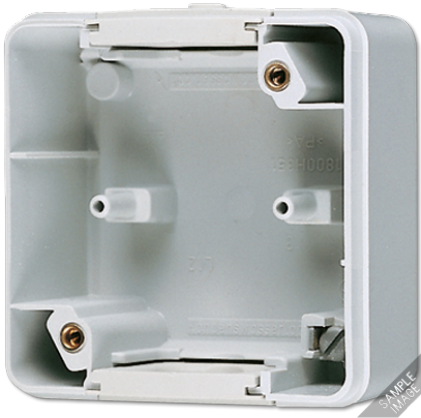

Productdatablad

Montagebehuizing voor 1 element

Artikelnr.
803
Montagebehuizing
voor 1 element
Uitvoering:
3 leidinginvoeringen