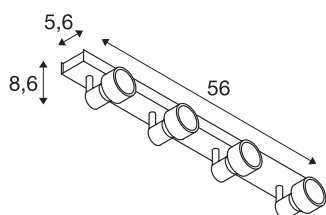

## PURI CW

indoor wand- en plafondopbouwlamp, quad, QPAR51, wit, 4x50W

Wand- en plafondlamp van de PURI-serie waarbij afhankelijk van de versie een tot vier lampenkoppen draai- en kantelbaar op de rozet van de lamp gemonteerd zijn. De aluminium lamp is door de ingebouwde GU10-fitting zowel voor halogeen- als led-lichtbronnen geschikt. Voor lichtbronnen van 5 cm diameter wordt een op de lichtbron te plaatsen sierring meegeleverd. De in meerdere kleurvarianten beschikbare lamp wordt direct op 230 V netspanning aangesloten.

## TECHNISCHE SPECIFICATIES

Art.nr.:	1002030
Fitting	GU10
Lichtbronnen	QPAR51
Aantal fittingen	4
Inclusief lampen	Geen
Primaire nominale spanning	220-240V ~50/60Hz mA/V
Kantelbereik	85 °
Horizontaal draaibereik	350 °
Lengte	56 cm
Breedte	5.6 cm
Hoogte	8.6 cm
Nettogewicht	1.323 kg
Brutogewicht	1.622 kg
IP-code	IP 20
Veiligheidsklasse	I
Montage	Opbouw
Montagebeschrijving	Plafond,Wand
Wattage	50 W
Kleur	wit
BIG WHITE pagina	312