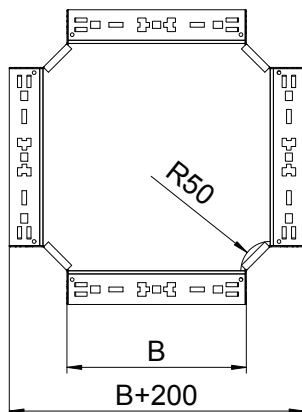

## Krustojums Magic 60

Art.-Nr. 7027001

Krustojums ar ātrās savienošanas sistēmu. Visiem kabeļu kanālu tiptiem ar malas augstumu 60 mm.

St	Tērauds
FS	cinkots

### Pamatdati

Art.-Nr.	7027001
Tips	RKM 610 FS
Apzīmējums 1	X-elements
Apzīmējums 2	ar Magic savienojumu
Dimensija	60x100
Materiāls	Tērauds
Materiāla saīsinājums	St
Virsmas	cinkots
Virsmas atbilstošā DIN	DIN EN 10346
Virsmas saīsinājums	FS
Mazākā VK vienība (VG)	1,00 gab.
Svars	92,50 kg/100 gab.

### Tehniskie dati

Platums	100,00 mm
Malas augstums	60,00 mm
Izmērs B	100,00 mm
Izmēri	60x100 mm
Loksnes biezums	1,25 mm
Piemērots funkciju nodrošināšanai	<input type="checkbox"/>
Metāla biezums	1,25 mm
Pamatnes plāksnes materiāla biezums	1,25 mm
NATO perforācijas šablons	<input type="checkbox"/>
Nerūsējošs tērauds, kodināts	<input type="checkbox"/>
Gara laiduma izpildījums	<input type="checkbox"/>