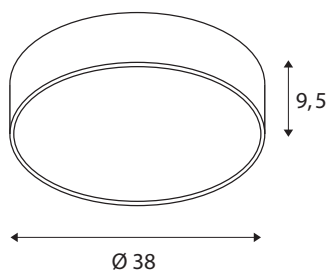

TECHNISCHE SPECIFICATIES

Art.nr.:	1001896
Primaire nominale spanning	220-240V ~50/60Hz mA/V
Secundaire stroom / secundaire spanning	700mA
Hoogte	9.5 cm
Diameter	38 cm
Nettogewicht	2.233 kg
Brutogewicht	3 kg
IP-code	IP 20
Veiligheidsklasse	I
Montage	Opbouw
Montagebeschrijving	Plafond,Wand
Dimbaar	Ja
Dimtechniek	DALI
Wattage	30 W
Lumen	2800 / 2950 lm
Lichtkleurtemperatuur	3000/4000 Kelvin
Stralingshoek	105 °
Kleur	wit
CRI	80
UGR ≤	25
LXXBXX gegevens	L70B50
Levensduur	25000 h