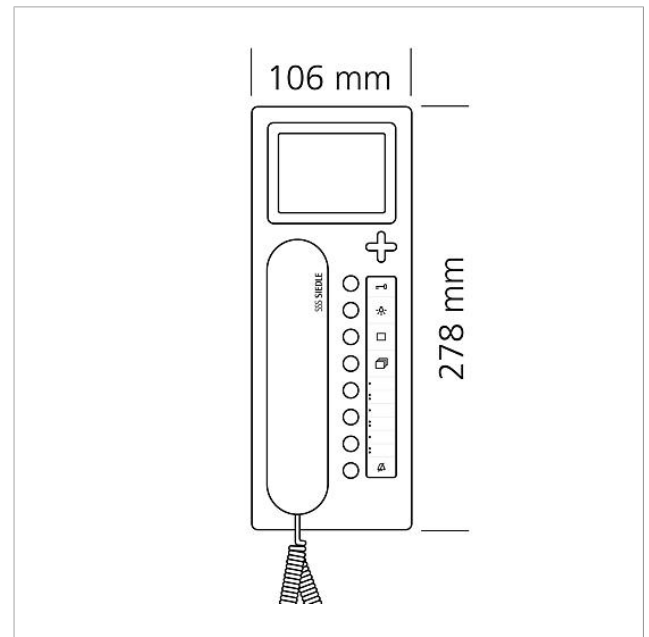

Access intercom video
AHTV 870-0 S

200044453

Pagina 3