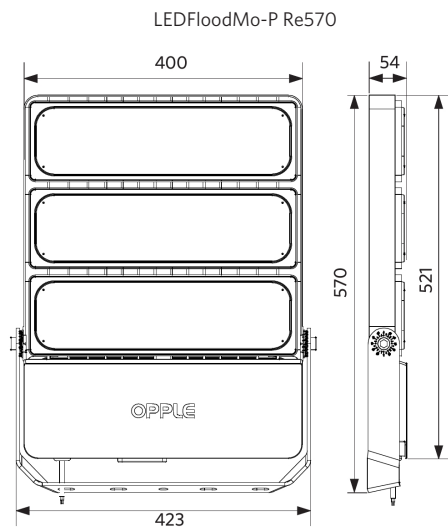

Technische specificaties	
Levensduur (L70)	100.000 u
Levensduur (L80)	70.000 u
Levensduur (L90)	50.000 u
Aan-/Uit-cycli	100.000
Kleurconsistentie (SDCM)	4
Dimbaarheid	On-Off
Afwerking	Grijs RAL 870-3
CRI	≥ 80
Beschermingsgraad (IP)	IP66
Slagvastheid	IK08
Beschermingsklasse	I
Risicogroep (EN 62471)	RG1
Voorschakelapparaat inbegrepen	Ja
Gloedraadtest	850°C
Vermogensfactor	≥ 0,9

Elektrische aansluiting	
Frequentie	50/60 Hz
Nom. spanning	220-240 V
DC ingangsspanning	Nee
230V Kabellengte	1 m

Materiaal eigenschappen	
Materiaal behuizing	Gegoten Aluminium
Materiaal optiek	Polycarbonaat
Cover materiaal	Polycarbonaat
Kustlijnbestendig	Ja

Toepassingscondities	
Bedrijfstemperatuur	-40-+50°C
Gebruikstemperatuur	+25°C
Opslagtemperatuur	-40-+50°C

5 JAAR GARANTIE

Maatschets (mm)