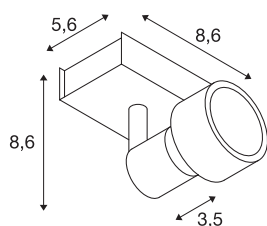

PURI 1

wand- en plafondarmatuur, met één lichtbron, QPAR-51, mat zwart, max. 50 W, met decoratie

Wand- en plafondarmatuur van de PURI serie waarbij de afhankelijk van versie een tot drie lampenkoppen draai- plus zwenkbaar op de rozet, die in een bij de armatuur passende kleur is uitgevoerd, gemonteerd zijn. De aluminium lamp is door de ingebouwde GU10-fitting voor halogeen en led lichtbronnen geschikt. Voor lichtbronnen met 5 cm diameter wordt een op de lichtbron te plaatsen decoratie meegeleverd. De in meerdere kleurvarianten beschikbare lamp wordt direct op 230 V netspanning aangesloten.

TECHNISCHE SPECIFICATIES

Art.nr.:	147360
Fitting	GU10
Lichtbronnen	QPAR51
Aantal fittingen	1
Inclusief lampen	Geen
Primaire nominale spanning	220-240V ~50/60Hz mA/V
Kantelbereik	85 °
Horizontaal draaibereik	350 °
Lengte	8.6 cm
Breedte	5.6 cm
Hoogte	8.6 cm
Nettogewicht	0.276 kg
Brutogewicht	0.335 kg
IP-code	IP 20
Veiligheidsklasse	I
Montage	Opbouw
Montagebeschrijving	Plafond,Wand
Wattage	50 W
Kleur	zwart
BIG WHITE pagina	312