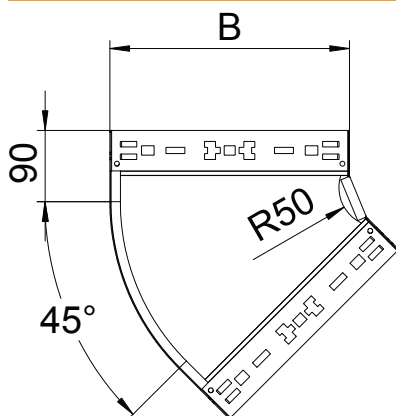

Tehnisko datu lapa

45° līkums Magic 60

Art.-Nr. 6041066

OBO
BETTERMANN

45° līkums ar ātrās savienošanas sistēmu. Visiem kabeļu kanālu tipiem ar malas augstumu 60 mm.

St	Tērauds
FT	karsti cinkots

Pamatdati

Art.-Nr.	6041066
Tips	RBM 45 630 FT
Apzīmējums 1	45° pagrieziens
Apzīmējums 2	ar Magic savienojumu
Dimensija	60x300
Materiāls	Tērauds
Materiāla saīsinājums	St
Virsmas	karsti cinkots
Virsmas atbilstošs DIN	DIN EN ISO 1461
Virsmas saīsinājums	FT
Mazākā VK vienība (VG)	1,00 gab.
Svars	137,80 kg/100 gab.

Tehniskie dati

Platums	300,00 mm
Malas augstums	60,00 mm
Izmērs B	300,00 mm
Līkums (leņķis)	45°
Savienotāja izpildījums	iebūvēts savienotājs
Loksnes biezums	1,25 mm
Izmēri	60x300 mm
Piemērots funkciju nodrošināšanai	<input type="checkbox"/>
Gridā izveidoti caurumi montāzas vajadzībām	<input type="checkbox"/>
NATO perforācijas šablons	<input type="checkbox"/>
Virziena maiņa	horizontāls
Nerūsējošs tērauds, kodināts	<input type="checkbox"/>
Sānu caurumi	<input type="checkbox"/>
Gara laiduma izpildījums	<input type="checkbox"/>