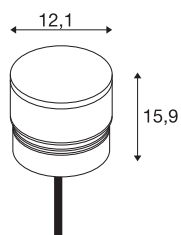

## TECHNISCHE SPECIFICATIES

|                               |                       |
|-------------------------------|-----------------------|
| Art.nr.                       | 1006389               |
| IP-code                       | IP 65                 |
| Slagvastheidsklasse           | IK 10                 |
| Montagebeschrijving           | Vloer met accessoires |
| Dimbaar                       | Ja                    |
| Dimtechniek                   | DALI                  |
| Primaire nominale spanning    | 220-240V ~50/60Hz     |
| Secundaire stroom / spanning  | 500                   |
| Wattage                       | 19 W                  |
| minimale omgevingstemperatuur | -20 °C                |
| maximale omgevingstemperatuur | 45 °C                 |
| Nominaal stand-byvermogen     | 0.5 W                 |
| Niveau van inschakelstroom    | 10 A                  |
| Duur van inschakelstroom      | 30 µs                 |
| Stroboscopisch effect (SVM)   | 0.01                  |
| Lumen                         | 890 / 950 lm          |
| Lichtkleurtemperatuur         | 2700/3000 Kelvin      |
| Kleur                         | antraciet             |
| CRI                           | 90                    |
| LXXBXX gegevens               | L80B50                |
| Levensduur                    | 50000 h               |
| Risk Group                    | 1                     |

|              |          |
|--------------|----------|
| Hoogte       | 16.4 cm  |
| Diameter     | 12.09 cm |
| Nettogewicht | 1.148 kg |
| Brutogewicht | 1.228 kg |