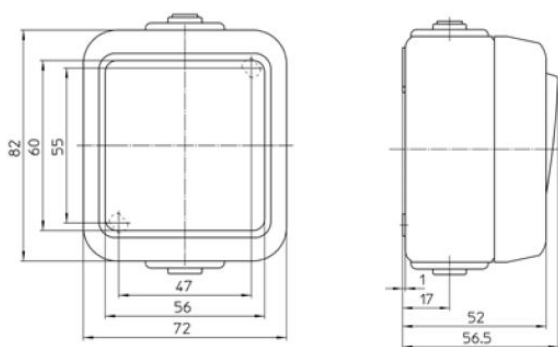

Aantal wippen	1
Schakelstroom voor fluorescentielampen	6Schakelstroom voor fluorescentielampen
Nom. spanning	250Volt
Bedieningswijze	Wip/drukker
Montagewijze	Opbouw (stucwerk)
Materiaal	Overig
Oppervlaktebescherming	Geen (onbehandeld)
Kleur	Wit
Geschikt voor beschermingsgraad (IP)	IP54

Schalter