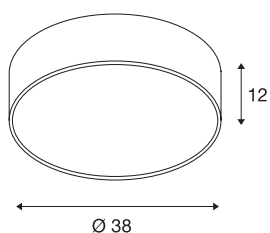

TECHNISCHE SPECIFICATIES

Art.nr.:	1000865
Primaire nominale spanning	220-240V ~50/60Hz mA/V
Secundaire stroom / secundaire spanning	700mA
Hoogte	12 cm
Diameter	38 cm
Nettogewicht	1.339 kg
Brutogewicht	2.258 kg
IP-code	IP 20
Veiligheidsklasse	I
Montage	Opbouw
Montagebeschrijving	Plafond, Plafond met accessoires
Dimbaar	Ja
Dimtechniek	1-10V
Wattage	28 W
Lumen	2450 lm
Lichtkleurtemperatuur	3000 Kelvin
Stralingshoek	105 °
Kleur	wit
CRI	80
UGR ≤	25
LXXBXX gegevens	L70B50
Levensduur	30000 h