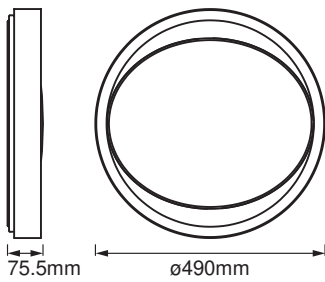

Fotometrische gegevens

Lichtstroom	1300 lm
Totale lichtstroom van ingesloten lichtbronnen	3200 lm
Lichtstroom efficiëntie	93 lm/W
Kleurtemperatuur	3000...6500 K
Referentieregelaar instelling van ingebouwde lichtbron (Kelvin)	3000 K ¹⁾
Lichtkleur	Tunable White
Kleurweergave-index Ra	> 80
Standaardafwijking van kleurproeven	< 6 sdc _m
Fotobiologische veiligheidsgroep EN62778	RG1
Fotobiologische veiligheidsgroep EN62471	RG1
Stralingshoek	115 °

1) Performing a reset will restore the default values set by the manufacturer

AFMETINGEN & GEWICHT

Diameter	490,00 mm
Hoogte	75,50 mm
Product gewicht	1920,00 g

MATERIALEN & KLEUREN

Kleur van het product	Grijs
Kleur behuizing	Grijs
Body materiaal	Polymethylmethacrylate (PMMA)
Materiaal afdekking	Acrylglas (PMMA)
Glow Wire Test volgens IEC 60695-2-12	650 °C
Kwikgehalte	0.0 mg

DOWNLOADS

Documenten en certificaten	
	User instruction
	Declarations Of Conformity CE

LOGISTIEKE GEGEVENS

Productcode	Verpakkingseenheid (stuks per verpakking)	Afmetingen (lengte x breedte x hoogte)	Brutogewicht	Volume
4058075486546	Vouwdoos 1	512 mm x 92 mm x 514 mm	2312.00 g	24.21 dm ³
4058075516618	Verzenddoos 3	534 mm x 295 mm x 537 mm	7915.00 g	84.59 dm ³