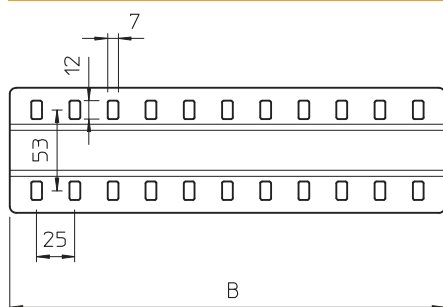

Tehnisko datu lapa

Salaiduma līste

Art.-Nr. 7070233

Plata salaidumvietu līste izmantošanai visās kabelu renēs un gara laiduma kabelu renēs.

St	Tērauds
FS	cinkots

Produkta papildus teksta norādījumi	Komplektā attiecīgie stiprinājuma materiāli.
Produkta apraksts Piegādes komplekts	Lai varētu nodrošināt funkciju nodrošināšanu, komplektā piegādāto apaļo plakangalvas skrūvju M6 skaits ir jāpapildina ar 4 skrūvēm, ja platums ir 100 mm, un ar 6 skrūvēm, ja platums ir 200 mm un 300 mm.

Pamatdati

Art.-Nr.	7070233
Tips	SSLB 600 FS
Apzīmējums 1	Salaiduma vietu līste
Apzīmējums 2	plakana, ar skrūvēm
Dimensija	B600mm
Materiāls	Tērauds
Materiāla saīsinājums	St
Virsmas	cinkots
Virsmas atbilstoši DIN	DIN EN 10346
Virsmas saīsinājums	FS
Mazākā VK vienība (VG)	20,00 gab.
Svars	58,00 kg/100 gab.

Tehniskie dati

Garums	600,00 mm
Platums	585,00 mm
Platums	24,00 in (collas)
Augstums	4,00 mm
Malas augstums	35,00 mm
Izmērs B	600,00 mm
Izpildījums	Salaiduma līste
Skrūvju skaits	6,00 stundas
Loksnes biezums	1,50 mm
Piemērots kabelu renei	<input checked="" type="checkbox"/>
Piemērots režģveida renei	<input type="checkbox"/>
Piemērots kabelu trepēm	<input type="checkbox"/>
Piemērots funkciju nodrošināšanai	<input type="checkbox"/>
Likumu savienotājs, horizontāls	<input type="checkbox"/>
Likumu savienotājs, vertikāls	<input type="checkbox"/>
Nerūsējošs tērauds, kodināts	<input type="checkbox"/>