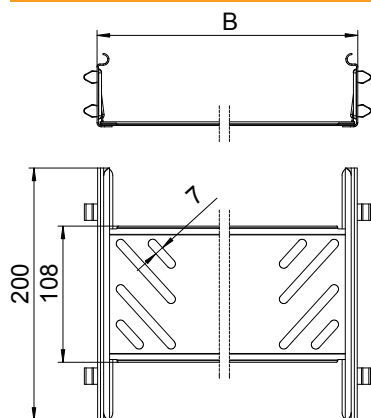

Produkta papildus teksta norādījumi Optimizētā konstrukcija ļauj savienotāju izmantot gan liekuma rādiusa izveidošanai, gan arī kā garuma kompensācijas elementu, ja pastāv lielas temperatūras svārstības.

Pamatdati

| | |
|------------------------|--|
| Art.-Nr. | 6068936 |
| Tips | KTSMV 610 DD |
| Apzīmējums 1 | Taisno savienojumu komplekts |
| Apzīmējums 2 | kabeļu renei Magic |
| Dimensija | 60x100x200 |
| Materiāls | Tērauds |
| Materiāla saīsinājums | St |
| Virsmas | nepārtraukti cinkots cinks/alumīnijs, Double Dip |
| Virsmas atbilstoši DIN | DIN EN 10346 |
| Virsmas saīsinājums | DD |
| Mazākā VK vienība (VG) | 1,00 gab. |
| Svars | 30,50 kg/100 gab. |

Tehnisko datu lapa

Gareno savienotāju komplekts Magic 60

Art.-Nr. 6068936

Tehniskie dati

| | |
|-----------------------------------|-------------------------------------|
| Garums | 200,00 mm |
| Platums | 100,00 mm |
| Platums | 4,00 in (collas) |
| Malas augstums | 60,00 mm |
| Malas augstums: | 2,00 in (collas) |
| Izmērs B | 100,00 mm |
| Izmēri | 60x100 mm |
| Izpildījums | Garens savienotājs |
| Loksnes biezums | 1,00 mm |
| Piemērots kabeļu renei | <input checked="" type="checkbox"/> |
| Piemērots režģveida renei | <input type="checkbox"/> |
| Piemērots kabeļu trepēm | <input type="checkbox"/> |
| Piemērots funkciju nodrošināšanai | <input type="checkbox"/> |
| Likumu savienotājs, horizontāls | <input type="checkbox"/> |
| Likumu savienotājs, vertikāls | <input type="checkbox"/> |
| Nerūsējošs tērauds, kodināts | <input type="checkbox"/> |
| Savienojuma veids | savienotājs bez skrūvēm |