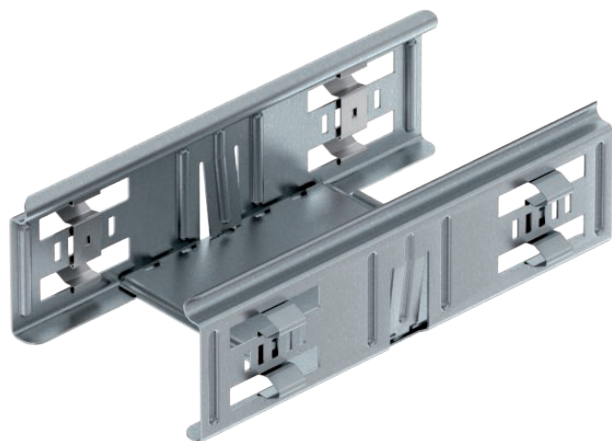

Tehnisko datu lapa

Gareno savienotāju komplekts Magic 60

Art.-Nr. 6068936

Kabeļu reņu savienotāji ar ātro stiprinājumu, lai bez skrūvēm pievienotu caurumotās kabeļu renes ar malas augstumu 60 mm.

| | |
|-----------|--|
| St | Tērauds |
| DD | nepārtraukti cinkots cinks/alumīnijs, Double Dip |

Produkta papildus teksta norādījumi Optimizētā konstrukcija ļauj savienotāju izmantot gan liekuma rādiusa izveidošanai, gan arī kā garuma kompensācijas elementu, ja pastāv lielas temperatūras svārstības.

Pamatdati

| | |
|------------------------|--|
| Art.-Nr. | 6068936 |
| Tips | KTSMV 610 DD |
| Apzīmējums 1 | Taisno savienojumu komplekts |
| Apzīmējums 2 | kabeļu renei Magic |
| Dimensija | 60x100x200 |
| Materiāls | Tērauds |
| Materiāla saīsinājums | St |
| Virsmas | nepārtraukti cinkots cinks/alumīnijs, Double Dip |
| Virsmas atbilstoši DIN | DIN EN 10346 |
| Virsmas saīsinājums | DD |
| Mazākā VK vienība (VG) | 1,00 gab. |
| Svars | 30,50 kg/100 gab. |

Tehnisko datu lapa

Gareno savienotāju komplekts Magic 60

Art.-Nr. 6068936

Tehniskie dati

| | |
|-----------------------------------|-------------------------------------|
| Garums | 200,00 mm |
| Platums | 100,00 mm |
| Platums | 4,00 in (collas) |
| Malas augstums | 60,00 mm |
| Malas augstums: | 2,00 in (collas) |
| Izmērs B | 100,00 mm |
| Izmēri | 60x100 mm |
| Izpildījums | Garens savienotājs |
| Loksnes biezums | 1,00 mm |
| Piemērots kabeļu renei | <input checked="" type="checkbox"/> |
| Piemērots režģveida renei | <input type="checkbox"/> |
| Piemērots kabeļu trepēm | <input type="checkbox"/> |
| Piemērots funkciju nodrošināšanai | <input type="checkbox"/> |
| Likumu savienotājs, horizontāls | <input type="checkbox"/> |
| Likumu savienotājs, vertikāls | <input type="checkbox"/> |
| Nerūsējošs tērauds, kodināts | <input type="checkbox"/> |
| Savienojuma veids | savienotājs bez skrūvēm |