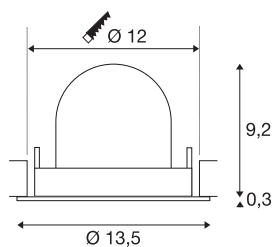

## TECHNISCHE SPECIFICATIES

Art.nr.:	1005953
Aantal verschillende lichtopeningen	1
Secundaire stroom / secundaire spanning	500mA
Hoogte	9.5 cm
Diameter	13.5 cm
Inbouwdiameter	12 cm
Inbouwdiepte	9.5 cm
Nettogewicht	0.42 kg
Brutogewicht	0.449 kg
Veiligheidsklasse	III
Montage	Inbouw
Montagebeschrijving	Plafond
Wattage	17.5 W
Lumen	1550 lm
Lichtkleurtemperatuur	3000 Kelvin
Stralingshoek	40 °
Kleur	wit
CRI	90
UGR ≤	22
BIG WHITE pagina	53