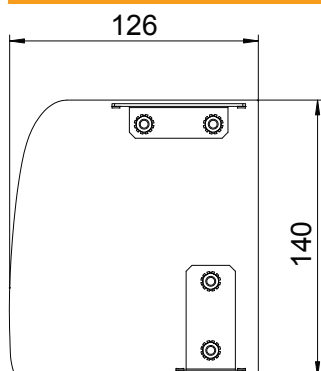

Alu	Alumīnijs
EL	anodēta

Pamatdati

Art.-Nr.	6115935
Tips	GAD EL Soft EL
Apzīmējums 1	Gala aizsēgs, Design, kreis.
Apzīmējums 2	Design Soft
Materiāls	Alumīnijs
Materiāla saīsinājums	Alu
Virsmas saīsinājums	anodēta
Virsmas saīsinājums	EL
Mazākā VK vienība (VG)	1,00 gab.
Svars	15,60 kg/100 gab.

Tehnisko datu lapa

Gala elements Soft kreisajā pusē

Art.-Nr. 6115935

Tehniskie dati

Garums	2.000,00 mm
Platums	140,00 mm
Augstums	114,00 mm
Izpildījums	asimetrisks
Stiprinājuma veids	uzstiprināms
Piemērots	pa kreisi
Nesatur halogēnus	<input checked="" type="checkbox"/>
Griezuma vietas aizsegšana	<input type="checkbox"/>
Aizsargplēve	<input checked="" type="checkbox"/>