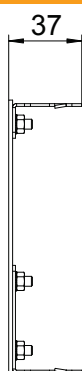

Tehnisko datu lapa

Gala elements Soft kreisajā pusē

Art.-Nr. 6115935

Gala elements GAD sērijas ierīču kontakta dizaina kanālam. Dizaina modelis "Soft". Gala elementu var izmantot tikai slēgumam kreisajā pusē.

Alu	Alumīnijs
EL	anodēta

Pamatdati

Art.-Nr.	6115935
Tips	GAD EL Soft EL
Apzīmējums 1	Gala aizsēgs, Design, kreis.
Apzīmējums 2	Design Soft
Materiāls	Alumīnijs
Materiāla saīsinājums	Alu
Virsmas saīsinājums	anodēta
Virsmas saīsinājums	EL
Mazākā VK vienība (VG)	1,00 gab.
Svars	15,60 kg/100 gab.

Tehnisko datu lapa

Gala elements Soft kreisajā pusē

Art.-Nr. 6115935

Tehniskie dati

Garums	2.000,00 mm
Platums	140,00 mm
Augstums	114,00 mm
Izpildījums	asimetrisks
Stiprinājuma veids	uzstiprināms
Piemērots	pa kreisi
Nesatur halogēnus	<input checked="" type="checkbox"/>
Griezuma vietas aizsegšana	<input type="checkbox"/>
Aizsargplēve	<input checked="" type="checkbox"/>