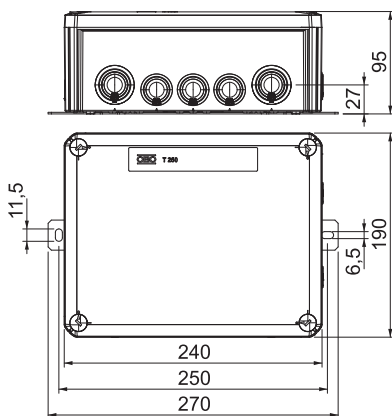

Ieskaitot 2 x skrūves enkurus MMSplus P 6x35.

E30 E90 IP 66 E60

PP Polipropilēns

Pamatdati

Art.-Nr.	7205768
Tips	T250ED 4x16AD
Dimensija	240x190x95
Krāsa	pasteļoranžs
RAL numurs	2003
Materiāls	Polipropilēns
Materiāla saīsinājums	PP
Mazākā VK vienība (VG)	1,00 gab.
Svars	91,44 kg/100 gab.

Tehniskie dati

Garums	240,00 mm
Platums	190,00 mm
Augstums	95,00 mm
Atvēruma iekšējais izmērs	225x173x86 mm
Izmērs L	240,00 mm
Izmērs B	190,00 mm
Izmērs H	95,00 mm
Izmērs L1	250,00 mm
Izmērs L2	270,00 mm
Izmēri	240x190x95 mm
G x P x A	
Virknējams	<input type="checkbox"/>
Atveru skaits	10,00
Spaiļu skaits	20,00
Korpasa caurvada veids	Pakāpju membrāna, nogriežama
Aprīkojums	Spaiļi
Vāks	nav caurspīdīgs

Tehnisko datu lapa

FireBox ar iespraužamām blīvēm, datu pārraides ierīcēm

Art.-Nr. 7205768

Tehniskie dati

Vāka nostiprināšana	skrūvēts
Atveres	9 x M25 7 x M32
Ievads no aizmugures	<input type="checkbox"/>
Sprādzien droša konstrukcija	<input type="checkbox"/>
Forma	taisnstūra
Funkciju nodrošināšana (ETIM)	E 90
Sprādzienbīstamai zonai	bez
sprādzienbīstamai zonai, gāze	bez
sprādzienbīstamai zonai, putekli	bez
Nesatur halogēnus	<input checked="" type="checkbox"/>
Ekranizēts	<input type="checkbox"/>
Ar vāku	Jā
Ar vāku	<input checked="" type="checkbox"/>
Montāžas veids	Virsapmetuma
Nominālais diametrs	0,50 - 4,00 mm ²
Nominālais spriegums	660,00 V
Aizsardzības klase	IP66
Plombējams	<input type="checkbox"/>
Triecienizturīgs	<input type="checkbox"/>
Caurspīdīgs vāks	<input type="checkbox"/>
Noturīgs pret laikapstākļu iedarbību	<input type="checkbox"/>