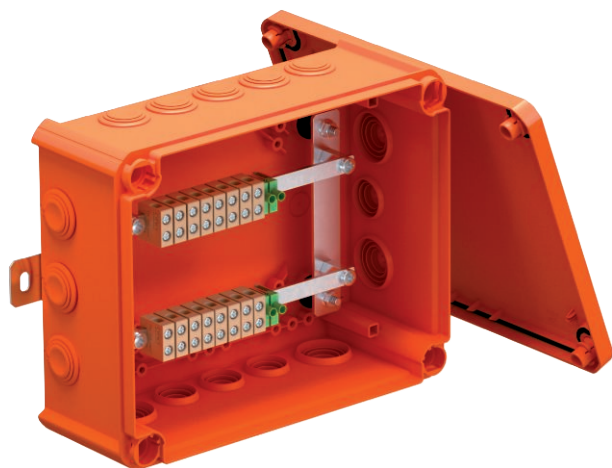

Tehnisko datu lapa

FireBox ar iespraužamām blīvēm, datu pārraides ierīcēm

Art.-Nr. 7205768

Savienojuma kārba datu pārraides ierīcēm, ar mīkstām iespraužamām blīvēm. Augstas temperatūras izturīgu keramikas spaiļu pāra skaits, piemērots datu kabelim. Zāļi-dzelteni marķēta aizsargvada spaiļi/ekranējošā spaiļi. Stiprinājums pie labi pieejamiem ārējiem uzliktniem. Atļautie kabeļu garumi ar elektrisko funkciju nodrošināšanu atbilstoši DIN 4102, 12. daļai ar klasēm E30, E60 un E90.

Tehniskie dati

Garums	240,00 mm
Platums	190,00 mm
Augstums	95,00 mm
Atvēruma iekšējais izmērs	225x173x86 mm
Izmērs L	240,00 mm
Izmērs B	190,00 mm
Izmērs H	95,00 mm
Izmērs L1	250,00 mm
Izmērs L2	270,00 mm
Izmēri	240x190x95 mm
G x P x A	
Virknējams	<input type="checkbox"/>
Atveru skaits	10,00
Spaiļu skaits	20,00
Korpasa caurvada veids	Pakāpju membrāna, nogriežama
Aprīkojums	Spaiļi
Vāks	nav caurspīdīgs

Tehnisko datu lapa

FireBox ar iespraužamām blīvēm, datu pārraides ierīcēm

Art.-Nr. 7205768

Tehniskie dati

Vāka nostiprināšana	skrūvēts
Atveres	9 x M25 7 x M32
Ievads no aizmugures	<input type="checkbox"/>
Sprādzien droša konstrukcija	<input type="checkbox"/>
Forma	taisnstūra
Funkciju nodrošināšana (ETIM)	E 90
Sprādzienbīstamai zonai	bez
sprādzienbīstamai zonai, gāze	bez
sprādzienbīstamai zonai, putekli	bez
Nesatur halogēnus	<input checked="" type="checkbox"/>
Ekranizēts	<input type="checkbox"/>
Ar vāku	Jā
Ar vāku	<input checked="" type="checkbox"/>
Montāžas veids	Virsapmetuma
Nominālais diametrs	0,50 - 4,00 mm ²
Nominālais spriegums	660,00 V
Aizsardzības klase	IP66
Plombējams	<input type="checkbox"/>
Triecienizturīgs	<input type="checkbox"/>
Caurspīdīgs vāks	<input type="checkbox"/>
Noturīgs pret laikapstākļu iedarbību	<input type="checkbox"/>