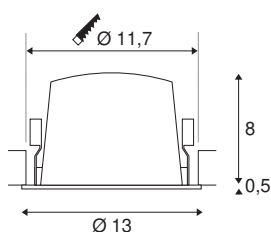

TECHNISCHE SPECIFICATIES

Art.nr.:	1003967
Aantal verschillende lichtopeningen	1
Secundaire stroom / secundaire spanning	700mA
Hoogte	8.5 cm
Diameter	13 cm
Inbouwdiameter	11.7 cm
Inbouddiepte	9 cm
Nettogewicht	0.465 kg
Brutogewicht	0.525 kg
IP-code	IP 20 / IP 44
Veiligheidsklasse	III
Slagvastheidsklasse	IK02
Slagvastheid	0,2 Joule
Montage	Inbouw
Montagebeschrijving	Plafond
Wattage	25.41 W
Lumen	2350 lm
Lichtkleurtemperatuur	4000 Kelvin
Stralingshoek	55 °
Kleur	zwart
CRI	90
UGR ≤	25