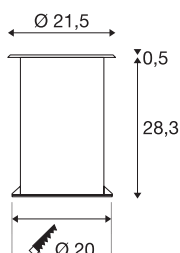

DASAR 215

outdoor vloerinbouwarmatuur, TC-(D,H,T,Q)SE, IP67, rond, roestvrij staal 316, max. 80 W

De hoogvolt vloerinbouwarmatuur DASAR 215 UNI vloerinbouwarmatuur is beloopbaar en overtuigt met zijn roestvrijstalen afdekking en deels gesatineerde glazen afdekking. Met zijn beschermingsgraad IP 67 is hij optimaal geschikt voor outdoor gebruik. Dankzij de draai- en zwenkbare E27 fitting kunt u de lichtbundel individueel uitlijnen. De behuizing bestaat uit hoogwaardig roestvrij staal 316 en glas. Wanneer laat u zich overtuigen door de voordelen van de SLV buitenarmaturen?

TECHNISCHE SPECIFICATIES

Art.nr.:	229200
Fitting	E27
Aantal fittingen	1
Primaire nominale spanning	220-240V ~50/60Hz mA/V
Diameter	21.5 cm
Diepte	22.5 cm
Inbouwdiameter	20 cm
Inbouwdiepte	28.3 cm
Nettogewicht	3.405 kg
Brutogewicht	4.207 kg
IP-code	IP 67
Veiligheidsklasse	I
Slagvastheidsklasse	IK08
Slagvastheid	5 Joule
Montage	Inbouw
Montagebeschrijving	Vloer
Wattage	11 W
Kleur	roestvrij staal
Mechanische belasting	2 t
BIG WHITE pagina	722