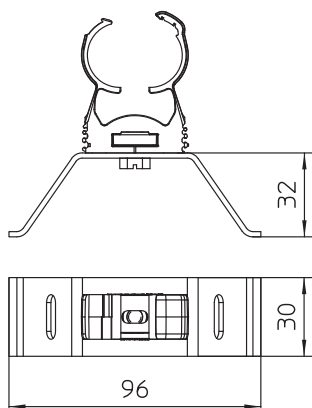

Tehnisko datu lapa

Vadu turētājs PA ar spriegošanas lenti

Art.-Nr. 5408066

- isCon® vada montāžai pie caurules
- Ar spriegošanas lentu 2 m

PA Poliamīds

Pamatdati

Art.-Nr.	5408066
Tips	isCon HS 26 PA
Apzīmējums 1	IsCon turēt. ar savilcejlentu
Apzīmējums 2	priekš isCon kabeļa, pelēks
Dimensija	ø 26mm
Krāsa	gaiši pelēks
Materiāls	Poliamīds
Materiāla saīsinājums	PA
Mazākā VK vienība (VG)	10,00 gab.
Svars	23,20 kg/100 gab.

Tehniskie dati

Izmērs D	26,00 ø mm
Apakšējās daļas materiāls	VA
Augšējās daļas materiāls	PA
Pārliktnu materiāli	Poliamīds
Apakšējo daļu materiāli	Nerūsējošais tērauds 1.4301