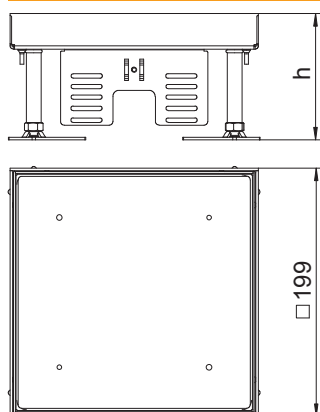

## Tehniskie dati

Grīdas seguma biezums	20,00 mm
Grīdas augstums	100-150 mm
Iebūvējamo ierīču skaits	0,00
Ierīču kārbu skaits	2,00
Vadu izvadu skaits	0,00
Izpildījums	kvadrātisks
Kabeļu izvada izpildījums	Nav kabeļu izvada
Grīdas kopšana	mits
Iebūvēšanas dziļums	100,00 mm
Atdalāms	<input type="checkbox"/>
Iekārtas stiprinājums ierīču kārbu nostiprināšanai	<input type="checkbox"/>

## Tehniskie dati

Nominālais lielums ierīču iebūvesanas vienībai	4
Piemērots dubulto grīdu montāzai	<input checked="" type="checkbox"/>
Piemērots iebūvēšanai dobās grīdās	<input checked="" type="checkbox"/>
Piemērots zemgrīdas kārbai	250/350
Augstuma regulēšanas diapazons	100,00 - 150,00 mm
Atvēršanas mehānisms	Instrumenti
Atļaujas	VDE
Lielas slodzes versija	<input type="checkbox"/>
Montāžas sistēmas tips	UT3

## Izmēri

Attālums h	100,00 mm
Iebūvēšanas izmēra garums	201,00 mm
Iebūvēšanas izmēra platums	201,00 mm

## Izmēri