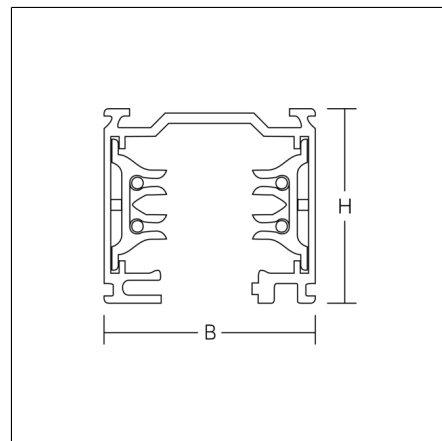

Rails triphasés

701065.004 | Rails conducteurs

Rails conducteurs
4010319962056
L 3000, B 36, H 33

Montage des plafonniers, Flèche murale
aluminium, anodisé

Extrudé aluminium profilé laqué, rails pouvant être raccourcis à volonté, manipulation sans risques, avec quatre alésages de fixation à 100, 990, 1990, 2880 mm.

Données du produit

Longueur L	3000 mm
Largeur B	36 mm
Hauteur H	33 mm
Poids	2.4 kg
Tension	0 - 250 V
Degré de protection	IP 20
Classe de protection	I
Marque de conformité	EAC