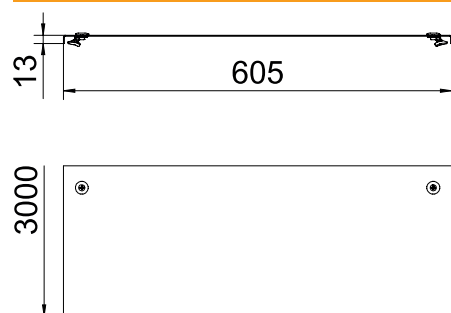

Tehnisko datu lapa

Vāks ar grozāmu aizbīdni

Art.-Nr. 6052606

Kabeļu reņu un kabeļu trepju vāks ar pagriežamiem aizslēgiem.

St	Tērauds
FS	cinkots

Produkta papildus teksta norādījumi	Perpendikulārs robojums no 500 mm platuma.
Produkta papildu apraksts 1	Ja vāki tiek izmantoti ārpus telpām, ir jāveic papildu pasākumi aizsardzībai pret vēju.

Pamatdati

Art.-Nr.	6052606
Tips	DRL 600 FS
Apzīmējums 1	Vāks ar pagr.sviru
Apzīmējums 2	kabeļu reņem un kabeļu trepem
Ražotājs	OBO
Dimensija	600x3000
Materiāls	Tērauds
Materiāla saīsinājums	St
Virsmas	cinkots
Virsmas atbilstošī DIN	DIN EN 10346
Virsmas saīsinājums	FS
Mazākā VK vienība (VG)	3,00 m
Svars	741,00 kg/100 m

Tehnisko datu lapa

Vāks ar grozāmu aizbīdņi

Art.-Nr. 6052606

Tehniskie dati

Garums	3.000,00 mm
Platums	600,00 mm
Malas augstums	35,00 mm
Izmērs B	600,00 mm
Izmērs H	15,00 mm
Pagriežamo sviru skaits	6,00 stundas
Stiprinājuma veids	Slēdzene ar grozāmu aizbīdņi
Loksnes biezums	1,25 mm
Piemērots kabeļu renei	<input checked="" type="checkbox"/>
Piemērots režģveida renei	<input type="checkbox"/>
Piemērots kabeļu trepēm	<input checked="" type="checkbox"/>
Piemērots funkciju nodrošināšanai	<input type="checkbox"/>
Nerūsējošs tērauds, kodināts	<input type="checkbox"/>