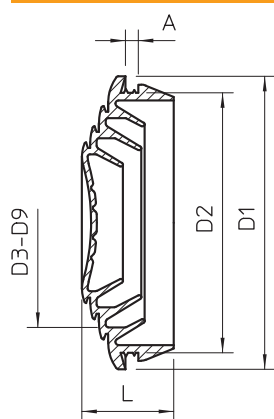

Tehnisko datu lapa

Iespraužama blīve T sērijas FireBox

Art.-Nr. 7205679

Miksto iespraužamo blīvi, pakāpeniski to nogriežot, var pielāgot attiecīgajam kabeļa diametram.
Krāsa: pasteļa oranža.

TPE Termoplastisks elastomērs

Pamatdati

Art.-Nr.	7205679
Tips	EDK 40 OR
Dimensija	M40
Krāsa	pasteļoranžs
RAL numurs	2003
Materiāls	Termoplastisks elastomērs
Materiāla saīsinājums	TPE
Mazākā VK vienība (VG)	10,00 gab.
Svars	0,53 kg/100 gab.

Tehniskie dati

Izmērs A	2,20 mm
Izmērs D1	44,10 mm
Izmērs D2	40,20 mm
Izmērs D3	5,00 mm
Izmērs D4	10,00 mm
Izmērs D5	15,00 mm
Izmērs D6	18,00 mm
Izmērs D7	22,00 mm
Izmērs D8	27,00 mm
Izmērs D9	34,00 mm
Izmērs L	13,40 mm
Izpildījums	nogriežams
priekš diametra	0,00 - 34,00 mm
sienu biezumam	2,20
Blīvējuma virsma D	0,00 - 34,00 mm
Izmērs	M40
Nesatur halogēnus	□
Nominālais diametrs	40,00 mm