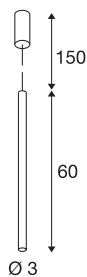

HELIA 30 PD

led indoor hanglamp, soft gold, 3000K, opbouwversie

Met de HELIA 30 beschikt u over een hanglamp met puristische en transparante vormgeving. De lamp is in soft gold, zwart, wit en geborsteld koper verkrijgbaar. Een 7,5 W warmwitte premium led is geïntegreerd en wordt door een ingebouwde constante voeding van stroom voorzien. De lamp wordt met een voedingskabel van 1,5 meter lang geleverd. Daarmee is het armatuur klaar voor rechtstreekse aansluiting op 230 V netspanning.

TECHNISCHE SPECIFICATIES

Art.nr.:	1002172
Primaire nominale spanning	220-240V ~50/60Hz mA/V
Secundaire stroom / secundaire spanning	500mA
Lengte	60 cm
Pendellengte	150 cm
Diameter	3 cm
Nettogewicht	0.81 kg
Brutogewicht	1.095 kg
IP-code	IP 20
Veiligheidsklasse	I
Montage	Opbouw
Montagebeschrijving	Plafond
Dimbaar	Ja
Dimtechniek	Fase-afsnijding
Wattage	9.2 W
Lumen	620 lm
Lichtkleurtemperatuur	3000 Kelvin
Stralingshoek	40 °
Kleur	goud
CRI	90
LXXBXX gegevens	L70B50
Levensduur	30000 h

Lichtbron

916381		minimale omgevingstemperatuur	-20 °C
		maximale omgevingstemperatuur	35 °C
		BIG WHITE pagina	158