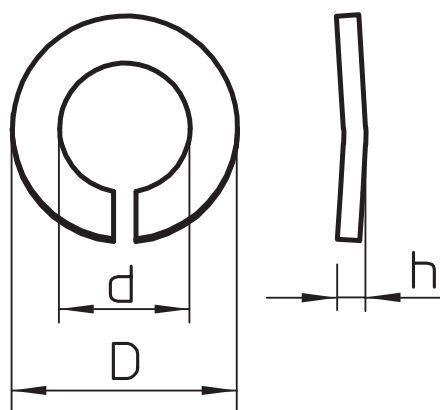

Tehnisko datu lapa

Atsperpaplāksne

Art.-Nr. 3405087

Atsperpaplāksne M8

St	Tērauds
G	galvaniski cinkota

Pamatdati

Art.-Nr.	3405087
Tips	LWS M8 G
Apzīmējums 1	Atsperšeiba
Dimensija	M8
Materiāls	Tērauds
Materiāla saīsinājums	St
Virsmā	galvaniski cinkota
Virsmā atbilstoši DIN	DIN EN 12329
Virsmas saīsinājums	G
Mazākā VK vienība (VG)	100,00 gab.
Svars	0,13 kg/100 gab.

Tehniskie dati

Izmērs D	14,80 - 14,80 mm
Izmērs d	8,30 mm
Attālums h	2,60 mm
Vītne	M8