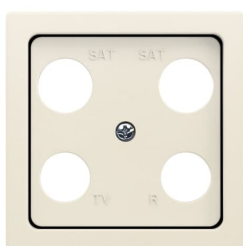

Produktdetails

1743-04-82

1743-04-82 Zentralscheibe TV / Radio / 2x SAT
4-fach elfenbeinweiß - 63x63

Allgemeine Informationen

Typ	1743-04-82
Bestellnummer	2CKA001724A4375
EAN	4011395225400
Beschreibung	1743-04-82 Zentralscheibe TV / Radio / 2x SAT 4-fach elfenbeinweiß - 63x63
Langbeschreibung	Als Abdeckung für 4-fach-Antennensteckdose EVU 02 F, GEVU 15 S der Fa. Hirschmann.

Installation / Montage

Betriebs- und Montageanleitung	No document needed
--------------------------------	--------------------

Technische Daten

Datenblatt, technische Information	No document needed
Anwendung	TV / Radio / 2x SAT
Schalterdesign	63x63 future® linear Busch-dynasty® carat® solo® future
Montageart	Unterputzmontage

Befestigungsart	Befestigung mit Schrauben
Kennzeichnung	ohne Beschriftungsfeld
Ausrichtung Steckdose	gerade
Ausführung der Oberfläche	unbehandelt glänzend
Werkstoff	Thermoplastischer Kunststoff
RAL Nummer	RAL 1013 - perlweiß
Farbe	elfenbeinweiß
Anwendungsbereich	Datenkommunikation / Multimedia