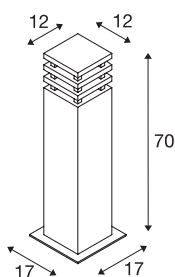

## RUSTY SQUARE 70

staande buitenarmatuur, TC-DSE, IP55, rechthoekig, ijzer geroest, L/B/H 12/12/71 cm, max. 11W

De direct naar beneden schijnende staande lampen van de RUSTY SQUARE serie maken indruk door hun buitengewone roestige uitstraling. Door het gebruikte FeCSI-staal wordt door de weersomstandigheden een gecontroleerde roestlaag op het oppervlak gevormd, die het eigenlijke materiaal voor verdergaande corrosie vrijwaart. Daardoor worden de lampen uniek en vormen zij absoluut een bijzonder item bij elke installatie. Door beveiligingsklasse IP55 zijn zij geschikt voor buitengebruik. Als optie is een grondpin plus een verbindingsbox voor de veilige, elektrische aansluiting in de armatuur beschikbaar. De beschikbare versies worden steeds op 230 V netspanning aangesloten.

## TECHNISCHE SPECIFICATIES

Art.nr.:	229421
Fitting	E27
Aantal fittingen	1
Primaire nominale spanning	220-240V ~50/60Hz mA/V
Lengte	12 cm
Breedte	12 cm
Hoogte	71 cm
Nettogewicht	16.94 kg
Brutogewicht	17.916 kg
IP-code	IP 55
Veiligheidsklasse	II
Montage	Opbouw
Montagebeschrijving	Vloer
Wattage	11 W
Kleur	roest
BIG WHITE pagina	529

## Accessoires

228730	VERBINDINGSBOX , 3-polig, IP68
229422	Grondpin , staal verzinkt, 50 cm