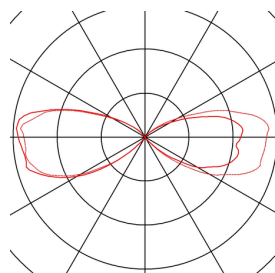

## RUSTY SQUARE 70

staande buitenarmatuur, TC-DSE, IP55, rechthoekig, ijzer geroest, L/B/H 12/12/71 cm, max. 11W

De direct naar beneden schijnende staande lampen van de RUSTY SQUARE serie maken indruk door hun buitengewone roestige uitstraling. Door het gebruikte FeCSI-staal wordt door de weersomstandigheden een gecontroleerde roestlaag op het oppervlak gevormd, die het eigenlijke materiaal voor verdergaande corrosie vrijwaart. Daardoor worden de lampen uniek en vormen zij absoluut een bijzonder item bij elke installatie. Door beveiligingsklasse IP55 zijn zij geschikt voor buitengebruik. Als optie is een grondpin plus een verbindingsbox voor de veilige, elektrische aansluiting in de armatuur beschikbaar. De beschikbare versies worden steeds op 230 V netspanning aangesloten.

## TECHNISCHE SPECIFICATIES

Art.nr.:	229421
Fitting	E27
Aantal fittingen	1
Primaire nominale spanning	220-240V ~50/60Hz mA/V
Lengte	12 cm
Breedte	12 cm
Hoogte	71 cm
Nettogewicht	16.94 kg
Brutogewicht	17.916 kg
IP-code	IP 55
Veiligheidsklasse	II
Montage	Opbouw
Montagebeschrijving	Vloer
Wattage	11 W
Kleur	roest
BIG WHITE pagina	529