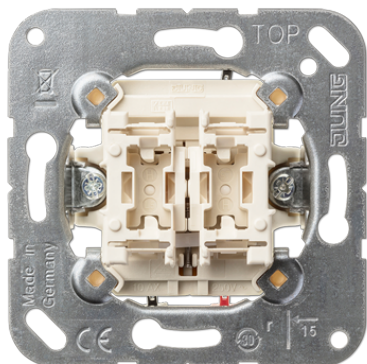

Productdatablad

Jaloeziewipschakelaar (basiselement), 1-polig

Artikelnr.

509 VU

Jaloeziewipschakelaar 10 AX 250 V ~ (basiselement)

met insteekklemmen voor massieve aders tot 2,5 mm²

met omkeervergrendeling

Uitvoering:

1-polig

Vermogen SBL (self-ballasted lamps):

max. 100 W