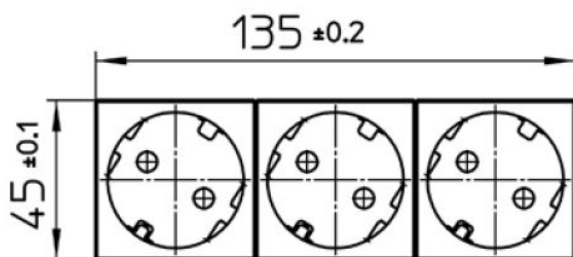

Met kinderbeveiliging	Ja
Frequentie	50-60Hertz
Nom. spanning	250Volt
Halogeenvrij	Ja
Nom. stroom	16Ampère
Uitvoering	Randaarde
Aansluitwijze	Steekklem
Kleur	Wit
Montagewijze	Wandgoot
Bevestigingswijze	Bevestiging met schroef
Materiaal	Kunststof
Kwaliteitsklasse	Thermoplast
Oppervlaktebescherming	Geen (onbehandeld)
Geschikt voor beschermingsgraad (IP)	IP20

Einbausteckdosen
6213 EMS SI WI