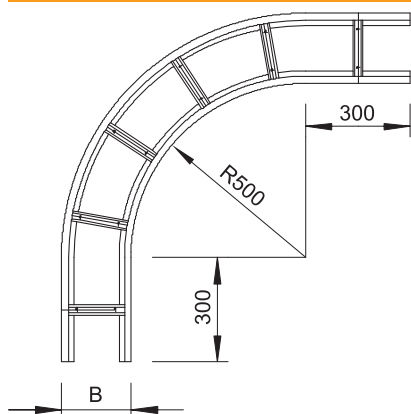

Tehnisko datu lapa

90° līkums 110

Art.-Nr. 6312446

OBO
BETTERMANN

Horizontāls 90° līkums visām gara laiduma kabelu trespēm ar malas augstumu 110 mm.

St	Tērauds
FT	karsti cinkots

Produkta papildus teksta norādījumi

Papildu stabilitātes nodrošināšanai fasondetaļu pusē ir jāparedz papildu balstelementi.

Pamatdati

Art.-Nr.	6312446
Tips	WLB 90 113 FT
Apzīmējums 1	90° pagrieziens
Apzīmējums 2	priekš kabelu trespēm 110
Dimensija	110x300
Materiāls	Tērauds
Materiāla saīsinājums	St
Virsmas	karsti cinkots
Virsmas atbilstošī DIN	DIN EN ISO 1461
Virsmas saīsinājums	FT
Mazākā VK vienība (VG)	1,00 gab.
Svars	1.016,00 kg/100 gab.

Tehniskie dati

Platums	300,00 mm
Malas augstums	110,00 mm
Izmērs B	300,00 mm
Izmērs R	500,00 mm
Līkums (leņķis)	90°
Spraišņu izpildījums	Necaurumots profils
Piemērots funkciju nodrošināšanai	<input type="checkbox"/>
Metāla biezums	2,00 mm
Virziena maiņa	horizontāls
Nerūsējošs tērauds, kodināts	<input type="checkbox"/>
Sānu caurumi	<input type="checkbox"/>
Gara laiduma izpildījums	<input checked="" type="checkbox"/>