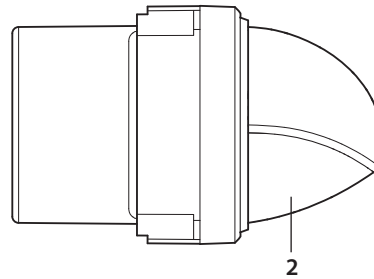

	110 - 240 V
	50 - 60 Hz
	2 x 1,5 mm ²
	(-5) - (+35) °C

Potenza assorbita:	2,8W
Input power:	2,8W
Puissance absorbée :	2,8W
Stromaufnahme:	2,8W
Potencia consumida:	2,8W
Opgevoomen vermogen:	2,8W
Potência absorvida:	2,8W
Απορροφούμενη ισχύς	2,8W
Потребляемая мощность:	2,8W
Emilen güç:	2,8W
Pobór mocy:	2,8W
吸收功率:	2,8W

Installazione da interno
Indoor installation
Installation interne
Inneninstallation

Instalación para interior
Installatie binnen
Instalação interna
Εγκατάσταση απο το εσωτερικο

Установка изнутри
Dahili kurulum
Instalacja od wewnątrz
从内部安装

1. Lampada LED orientabile
2. Corpo illuminante
3. Morsetti di collegamento

1. Schwenkbare Meldeleuchte mit LED
2. Leuchtkörper
3. Anschlussklemmen

1. Lâmpada LED orientável
2. Corpo luminoso
3. Terminais de conexão