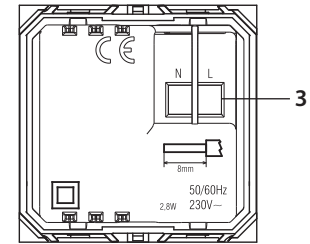

	110 - 240 V
	50 - 60 Hz
	2 x 1,5 mm ²
	(-5) - (+35) °C

Potenza assorbita:	2,8W
Input power:	2,8W
Puissance absorbée :	2,8W
Stromaufnahme:	2,8W
Potencia consumida:	2,8W
Opgevoomen vermogen:	2,8W
Potência absorvida:	2,8W
Απορροφούμενη ισχύς	2,8W
Потребляемая мощность:	2,8W
Emilen güç:	2,8W
Pobór mocy:	2,8W
吸收功率:	2,8W

Installazione da interno
Indoor installation
Installation interne
Inneninstallation

Instalación para interior
Installatie binnen
Instalação interna
Εγκατάσταση απο το εσωτερικο

Установка изнутри
Dahili kurulum
Instalacja od wewnątrz
从内部安装