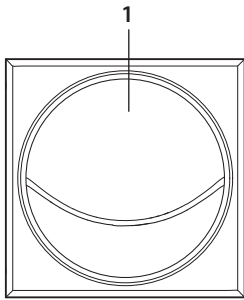

110 - 240 V
	50 - 60 Hz
	2 x 1,5 mm²
	(-5) - (+35) °C

Potenza assorbita:	2,8W
Input power:	2,8W
Puissance absorbée :	2,8W
Stromaufnahme:	2,8W
Potencia consumida:	2,8W
Opgevoomen vermogen:	2,8W
Potência absorvida:	2,8W
Απορροφούμενη ισχύς	2,8W
Потребляемая мощность:	2,8W
Emilen güç:	2,8W
Pobór mocy:	2,8W
吸收功率:	2,8W

Installazione da interno
Indoor installation
Installation interne
Inneninstallation

Instalación para interior
Installatie binnen
Instalação interna
Εγκατάσταση απο το εσωτερικο

Установка изнутри
Dahili kurulum
Instalacja od wewnątrz
从内部安装

1. Lampada LED orientabile
2. Corpo illuminante
3. Morsetti di collegamento

1. Schwenkbare Meldeleuchte mit LED
2. Leuchtkörper
3. Anschlussklemmen

1. Lâmpada LED orientável
2. Corpo luminoso
3. Terminais de conexão

1. Yönlendirilebilir LED lamba
2. Armatür
3. Bağlantı klempi

1. Swivel LED lamp
2. Lighting body
3. Connection clamps

1. Lámpara LED orientable
2. Cuerpo iluminador
3. Bornes de conexión

1. Προσανατολίσιμη λυχνία LED
2. Φωτίζον σώμα
3. Ακροδέκτες σύνδεσης

1. Lampa LED regulowana
2. Korpus świetlny
3. Zaciski połączeniowe

1. Lampe à LED orientable
2. Corps d'éclairage
3. Bornes de branchement

1. Draaibare LED-lamp
2. Armatuur
3. Aansluitklemmen

1. Поворотная светодиодная лампа
2. Осветительный корпус
3. Соединительные клеммы

1. LED 旋转灯
2. 灯具
3. 连接插槽

Flusso luminoso orientabile 360°

360° swivel luminous flow

Flux lumineux orientable 360°

Um 360° schwenkbarer Lichtstrom

Flujo luminoso orientable a 360°

360° draaibare lichtbundel

Fluxo luminoso orientável (360°)

Φωτεινή ροή προσανατολίσιμη 360°

Поворотный световой поток 360°

360° yönlendirilebilir ışık akışı

Strumień świetlny obrotowy 360°

光束可旋转 360°