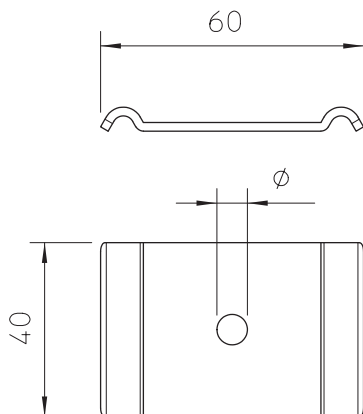

## Skava GKS 50

Art.-Nr. 6015263

Fiksators sietveida reņņu nostiprināšanai uz grīdas vai uz DBL tipa distances skavām.

<b>St</b>	Tērauds
<b>FS</b>	cinkots

Produkta papildus teksta norādījumi | Pielietojums tikai režģveida reņņiem ar 50 x 100 mm lieliem caurumiem!

### Pamatdati

Art.-Nr.	6015263
Tips	GKS 50 07 FS
Apzīmējums 1	Klemme
Apzīmējums 2	priekš skrūve M6
Dimensija	60x40
Materiāls	Tērauds
Materiāla saīsinājums	St
Virsmas	cinkots
Virsmas atbilstoši DIN	DIN EN 10346
Virsmas saīsinājums	FS
Mazākā VK vienība (VG)	50,00 gab.
Svars	3,52 kg/100 gab.

### Tehniskie dati

Izmēri	60 x 40 mm
Piemērots kabeļu renei	<input type="checkbox"/>
Piemērots režģveida renei	<input checked="" type="checkbox"/>
Piemērots kabeļu trepēm	<input type="checkbox"/>
Cauruma diametrs	7,00 mm
Nerūsējošs tērauds, kodināts	<input type="checkbox"/>
Savienojuma veids	citi