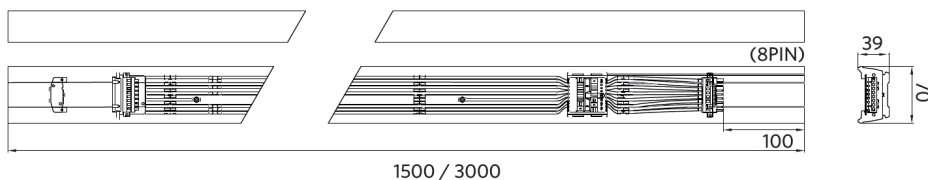

Bedrijfstemperatuur	-25-+40°C
Gebruikstemperatuur	+25°C
Opslagtemperatuur	-25-+50°C

Maatschets (mm)

LEDTrunking Trunk 8

LEDTrunking Trunk 8
End part

Fotometrische gegevens

Bewegingssensoren - Detectie bereik

Installatie hoogte (m)	Sensor Probe L (m) (L1xL2)	Sensor Probe H (m) (L1xL2)
3	5.0x2.2	-
4	4.5x2.2	6.7x2.9
5	4.0x2.1	8.4x3.6
6	-	10.0x4.4
7	-	9.0x3.9
8	-	8.0x3.6
9	-	7.0x3.2
10	-	6.0x2.8

Installatie - Ceiling Mounted