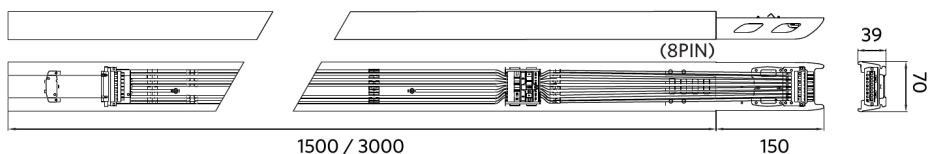

Maatschets (mm)

LEDTrunking Trunk 8