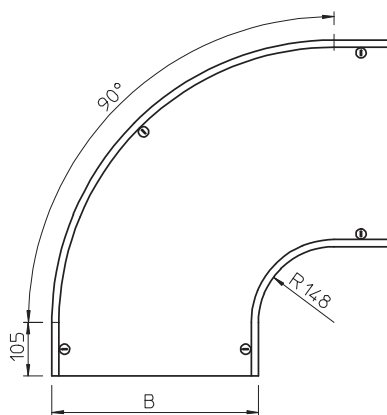

Tehnisko datu lapa

Vāks 90° līkumam

Art.-Nr. 7130627

OBO
BETTERMANN

Vāks 90° līkumam ar iemontētiem pagriežamiem aizslēgiem.

St	Tērauds
DD	nepārtraukti cinkots cinks/alumīnijs, Double Dip

Produkta papildus teksta norādījumi | Fasondetaļu vāku var izmantot uz jebkura augstuma malām.

Pamatdati

Art.-Nr.	7130627
Tips	DFB 90 600 DD
Apzīmējums 1	90° pagrieziena vāks
Apzīmējums 2	ar pagr.sviru, RB 90 600
Ražotājs	OBO
Dimensija	B600mm
Materiāls	Tērauds
Materiāla saīsinājums	St
Virsmā	nepārtraukti cinkots cinks/alumīnijs, Double Dip
Virsmā atbilstoši DIN	DIN EN 10346
Virsmas saīsinājums	DD
Mazākā VK vienība (VG)	1,00 gab.
Svars	750,00 kg/100 gab.

Tehniskie dati

Platums	600,00 mm
Malas augstums	35,00 mm
Izmērs H	15,00 mm
Izmērs R	148,00 mm
Līkums (leņķis)	90°
Pagriežamo sviru skaits	5,00 stundas
Stiprinājuma veids	Slēdzene ar grozāmu aizbidni
Loksnes biezums	1,25 mm
Piemērots kabeļu renei	<input checked="" type="checkbox"/>
Piemērots režģveida renei	<input type="checkbox"/>
Piemērots kabeļu trepēm	<input type="checkbox"/>
Piemērots funkciju nodrošināšanai	<input type="checkbox"/>
Virziena maiņa	horizontāls
Nerūsējošs tērauds, kodināts	<input type="checkbox"/>
Ar enģēm	<input type="checkbox"/>