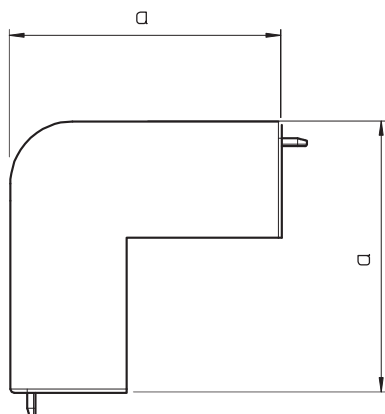

Tehnisko datu lapa

Ārējais stūris, regulējams

Art.-Nr. 6182445

OBO
BETTERMANN

Ārējais stūris WDK kanālu virziena maiņai.

PVC Polivinilhlorīds

Produkta papildu apraksts 1 Fasondetāļas visbiežāk ir izgatavotas kā pārsega fasondetāļas.

Pamatdati

Art.-Nr.	6182445
Tips	WDK HA25025LGR
Apzīmējums 1	Ārēja stūra vāks
Dimensija	25x25mm
Krāsa	gaiši pelēks
RAL numurs	7035
Materiāls	Polivinilhlorīds
Materiāla saīsinājums	PVC
Mazākā VK vienība (VG)	4,00 gab.
Svars	1,42 kg/100 gab.

Tehniskie dati

Garums	52,00 mm
Platums	25,00 mm
Augstums	25,00 mm
Izmērs H	25,00 mm
Attālums a	52,00 mm
Izpildījums	Apvalka detaļa
Stiprinājuma veids sarkans; RAL 3000	uzstiprināms 25 x 25
Piemērots funkciju nodrošināšanai	<input type="checkbox"/>
Nesatur halogēnus	<input type="checkbox"/>
kanāla dziļums	25,00 mm
Aizsargplēve dzeltens; RAL 1021	<input type="checkbox"/>
Leņķa diapazons	90,00 - 90,00 °